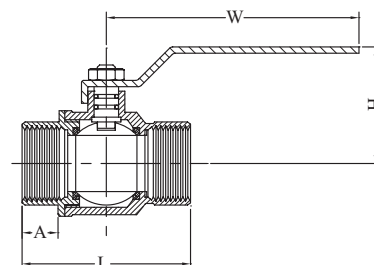

### Short General Purpose Brass Ball Valves - Pacific

Short General Purpose Brass Ball Valves - Pacific						
AAP CODE	IMPERIAL SIZE	L	H	W	A	APPROX. KG/PC
VB15	1/2	47	40.5	86	11.5	0.16
VB20	3/4	52.5	48.5	94	12	0.22
VB25	1	62.5	49.5	104	13.5	0.36
VB32	1 1/4	73	58.5	122	15	0.47
VB40	1 1/2	83	68	152	15.5	0.83
VB50	2	93	83.5	152	16.5	1.21

### Mini Brass Ball Valve

Mini Brass Ball Valve						
AAP CODE		IMPERIAL SIZE	L	H	W	APPROX. KG/PC
F/F	M/F					
VBBM06	VBBMMF06	1/8	42	35	21	0.08
VBBM08	VBBMMF08	1/4	40	35	20	0.08
VBBM10	VBBMMF10	3/8	41	36	20	0.08
VBBM15	VBBMMF15	1/2	45	41	22	0.11
VBBM20	VBBMMF20	3/4	53	46	26	0.21

### Brass Hose Cock

Brass Hose Cock					
AAP CODE	IMPERIAL SIZE	L	H	W	APPROX KG/PC
VBHC15	1/2	97	77	50	0.31
VBHC20	3/4	94.5	77	50	0.35