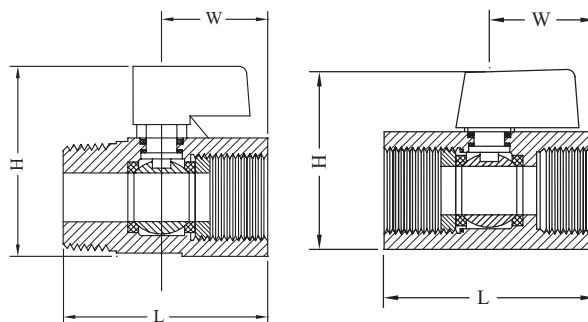

### Short General Purpose Brass Ball Valves - Pacific

Short General Purpose Brass Ball Valves - Pacific						
AAP CODE	IMPERIAL SIZE	L	H	W	A	APPROX. KG/PC
VB15	1/2	47	40.5	86	11.5	0.16
VB20	3/4	52.5	48.5	94	12	0.22
VB25	1	62.5	49.5	104	13.5	0.36
VB32	1 1/4	73	58.5	122	15	0.47
VB40	1 1/2	83	68	152	15.5	0.83
VB50	2	93	83.5	152	16.5	1.21

### Mini Brass Ball Valve

Mini Brass Ball Valve						
AAP CODE		IMPERIAL SIZE	L	H	W	APPROX. KG/PC
F/F	M/F					
VBBM06	VBBMMF06	1/8	42	35	21	0.08
VBBM08	VBBMMF08	1/4	40	35	20	0.08
VBBM10	VBBMMF10	3/8	41	36	20	0.08
VBBM15	VBBMMF15	1/2	45	41	22	0.11
VBBM20	VBBMMF20	3/4	53	46	26	0.21

### Brass Hose Cock

Brass Hose Cock					
AAP CODE	IMPERIAL SIZE	L	H	W	APPROX KG/PC
VBHC15	1/2	97	77	50	0.31
VBHC20	3/4	94.5	77	50	0.35