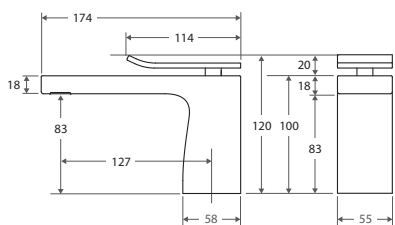

### LINCOLN Tall Basin Mixer

**\$429 • 224107B**

- Fixed position
- **WELS 5 Star rated, 5L/min**