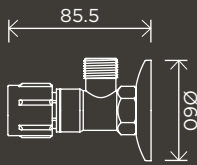

**Round Mini Stop
Cistern Tap with
Backplate**