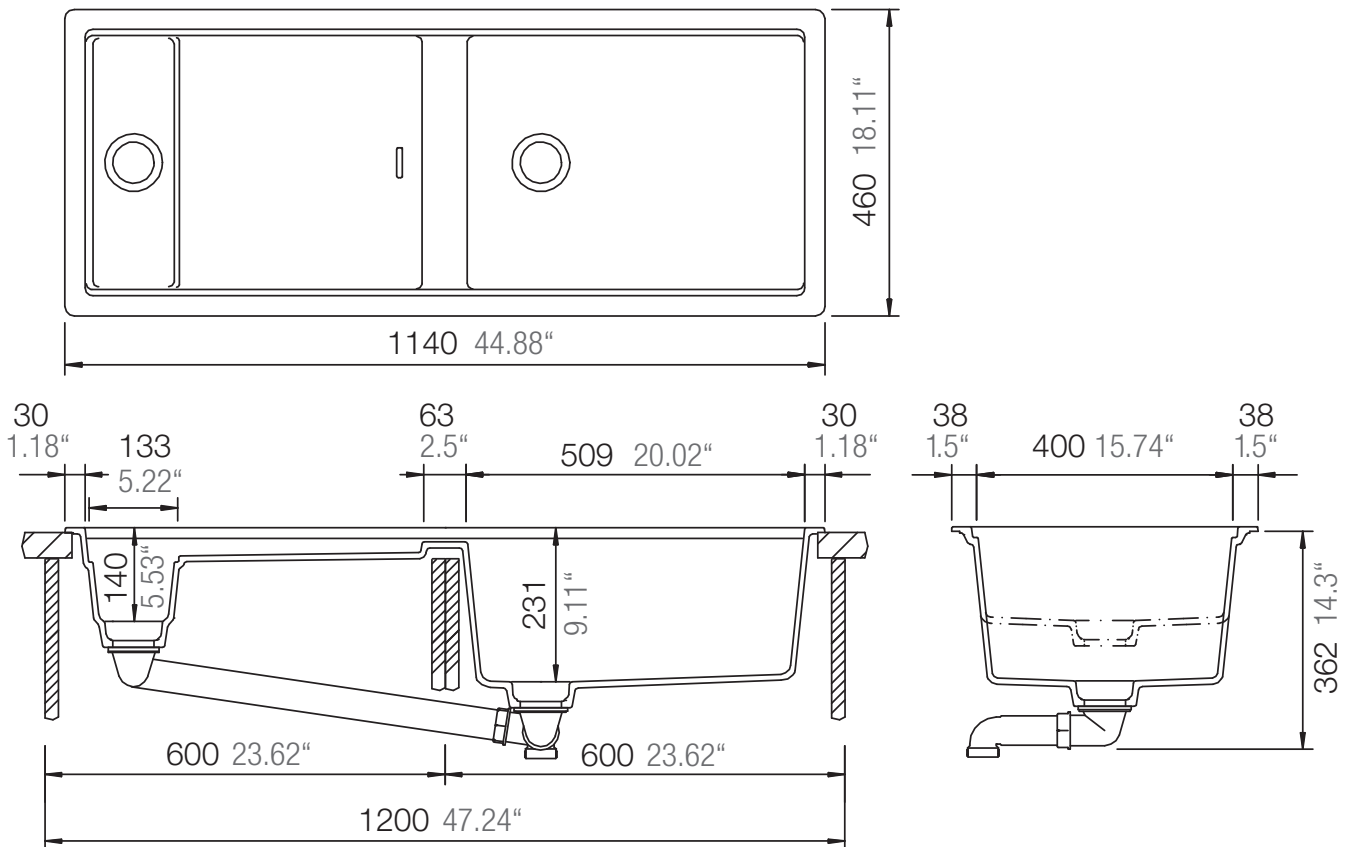

SCHOCK

CRISTADUR®

PREPSTATION D-150

Installation: Von oben / topmount
Ausschnitt / cut-out

Installation: Unterbau / undermount
Ausschnitt / cut-out