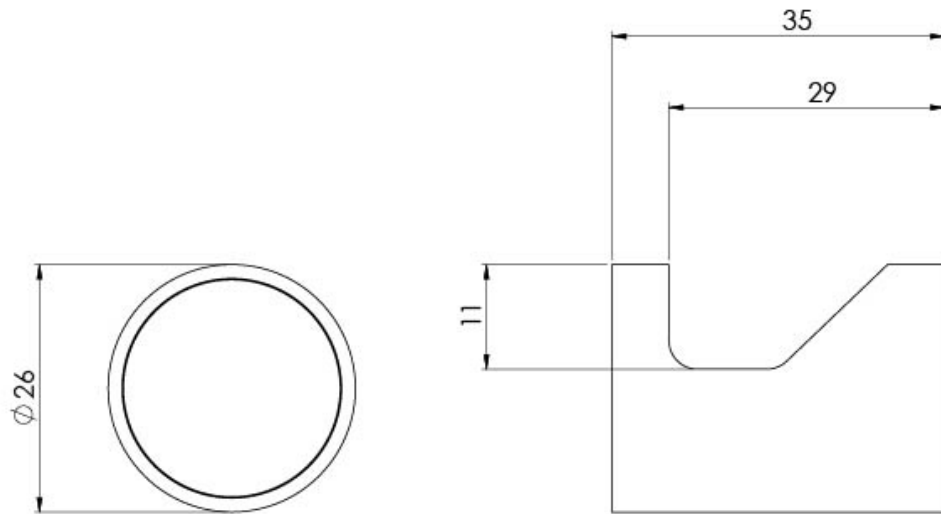

VIVID SLIMLINE

VIVID SLIMLINE ROBE HOOK

SPECIFICATIONS

AVAILABLE IN

111-8400-00
Chrome

111-8400-40
Brushed Nickel

111-8400-31
Brushed Carbon

111-8400-10
Matte Black