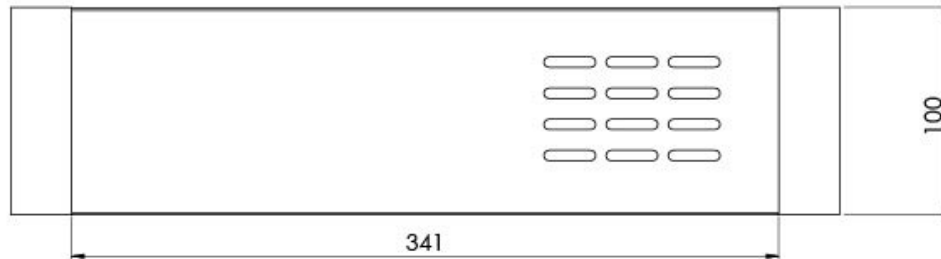

VIVID SLIMLINE

VIVID SLIMLINE METAL SHELF

SPECIFICATIONS

AVAILABLE IN

111-8600-00
Chrome

111-8600-40
Brushed Nickel

111-8600-31
Brushed Carbon

111-8600-10
Matte Black