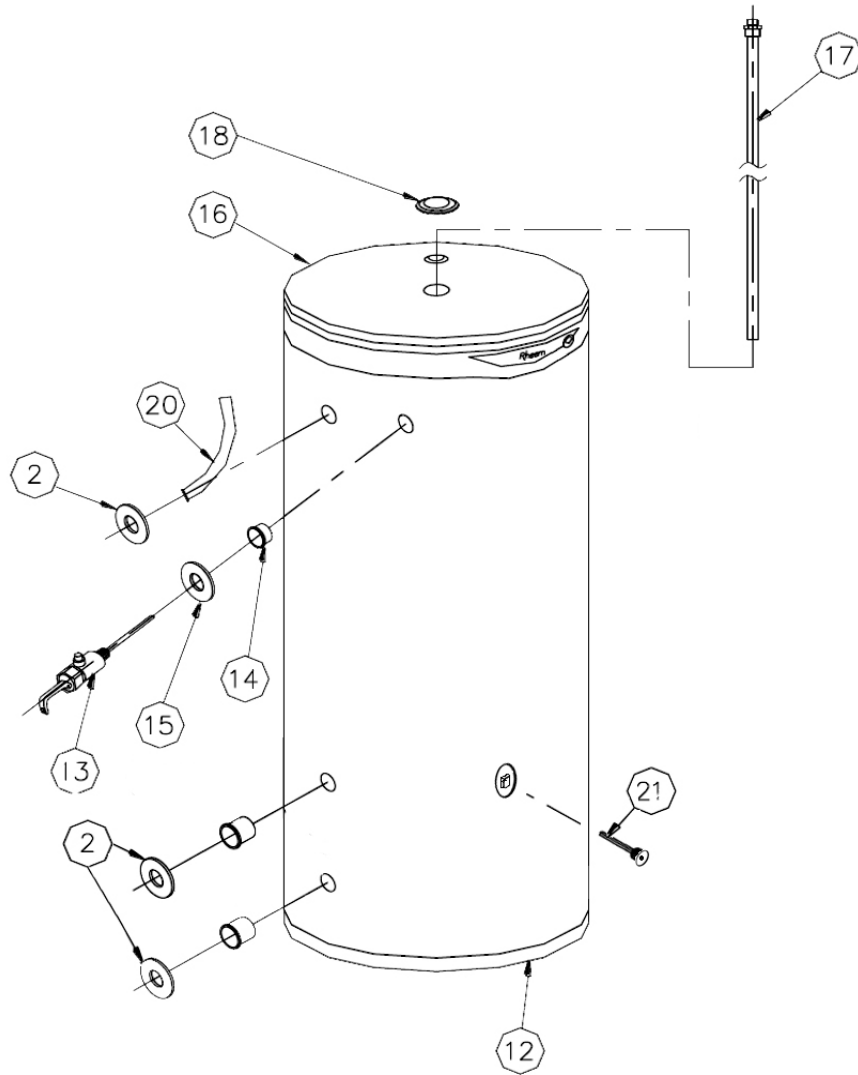

Rheem Commercial

Storage Cylinder VE 610 Series

Item	Part No.340L	Part No.430L	Description
2	221406-1	221406-1	Inlet/outlet pipe seal
12	100624-1	100624-1	Jacket bottom
13	220604	220604	TPRV HTE715-717 1000kPa 3/4" 46kW
14	229460	229460	TPRV fitting liner
15	221404-1	221404-1	TPRV seal
16	100647-1	100647-1	Jacket top
17	221915	221915	Anode (black) 1400mm
	221925	221925	Anode (blue) 1370mm
	222015	222015	Anode (green) 1402mm
18	221720-1	221720-1	Anode cover
20	220511	220511	Dip tube (Outlet)
21	079427	079427	Thermostat Well
n/s	56609162	56609162	Thermostat Siemens RAK112